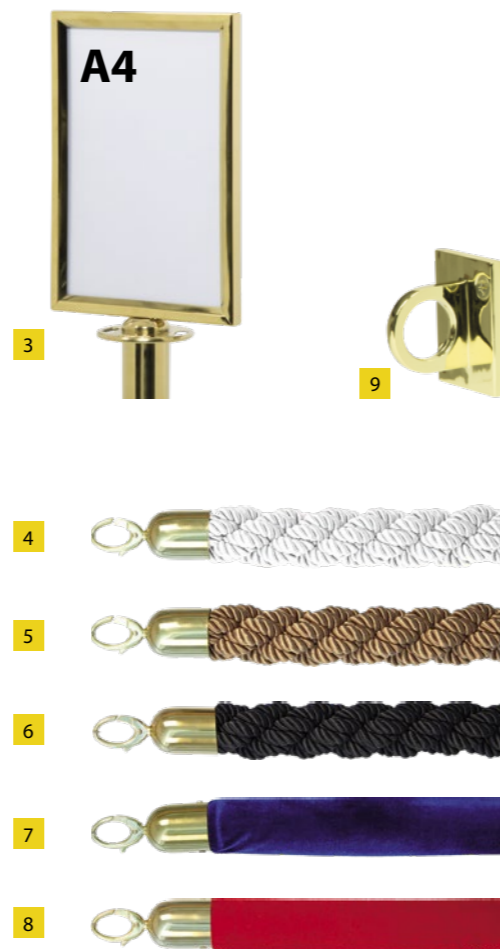

# CLASSIC GOLD

- 1** **1** **1**
- 1** RS-CL-GO-A1 | 87,5x9,5x9,5cm | 1,2kg  
**2** RS-CL-GO-A2 | 10x31x31cm | 9,6kg  
**1** + **2** RS-CL-GO-SET | 95x31x31cm | 10,3kg

- 1** **5**
- 3** RS-SIGN-A4-PG | 34,3x21,5x2,1cm | 0,8kg  
**4** RS-CLRP-GOWT | 152x4x4cm | 0,9kg  
**5** RS-CLRP-GOBR | 152x4x4cm | 0,9kg  
**6** RS-CLRP-GOBL | 152x4x4cm | 0,9kg  
**7** RS-CLRP-GOBU | 152x4x4cm | 0,9kg  
**8** RS-CLRP-GORD | 152x4x4cm | 0,9kg  
**9** RS-CLWH-GO | 5x3,8x4cm | 0,1kg

2

All-weather resistant polished stainless steel barrier in gold finish with round knob and four-way rope connection top ring. Screw top to add accessory sign frame. Anti-scratch, floor-protecting, reinforced base. Ropes with matching gold finished clips available separately.

**FR** Poteau d'accueil en acier inoxydable poli, résistant aux intempéries. Bague d'accroche avec 4 encoches pour l'attache d'une corde. Tête amovible permettant d'insérer un porte-affiche sur le dessus. Socle renforcé par une protection anti-rayures. Disponible en finition dorée avec tête ronde.

**DE** Witterungsbeständiges Absperrsystem im Gold-Look aus gebürstetem oder beschichtetem

Edelstahl mit rundem Kopf. Verstärker Fuß mit glatter Bodenfläche, so dass ein Verkratzen des Untergrundes vermieden wird. Die separat erhältlichen, farblich passenden Absperrkordeln können sternförmig in vier Richtungen gespannt werden. Ein Hinweisschild kann auf Wunsch angebracht werden.