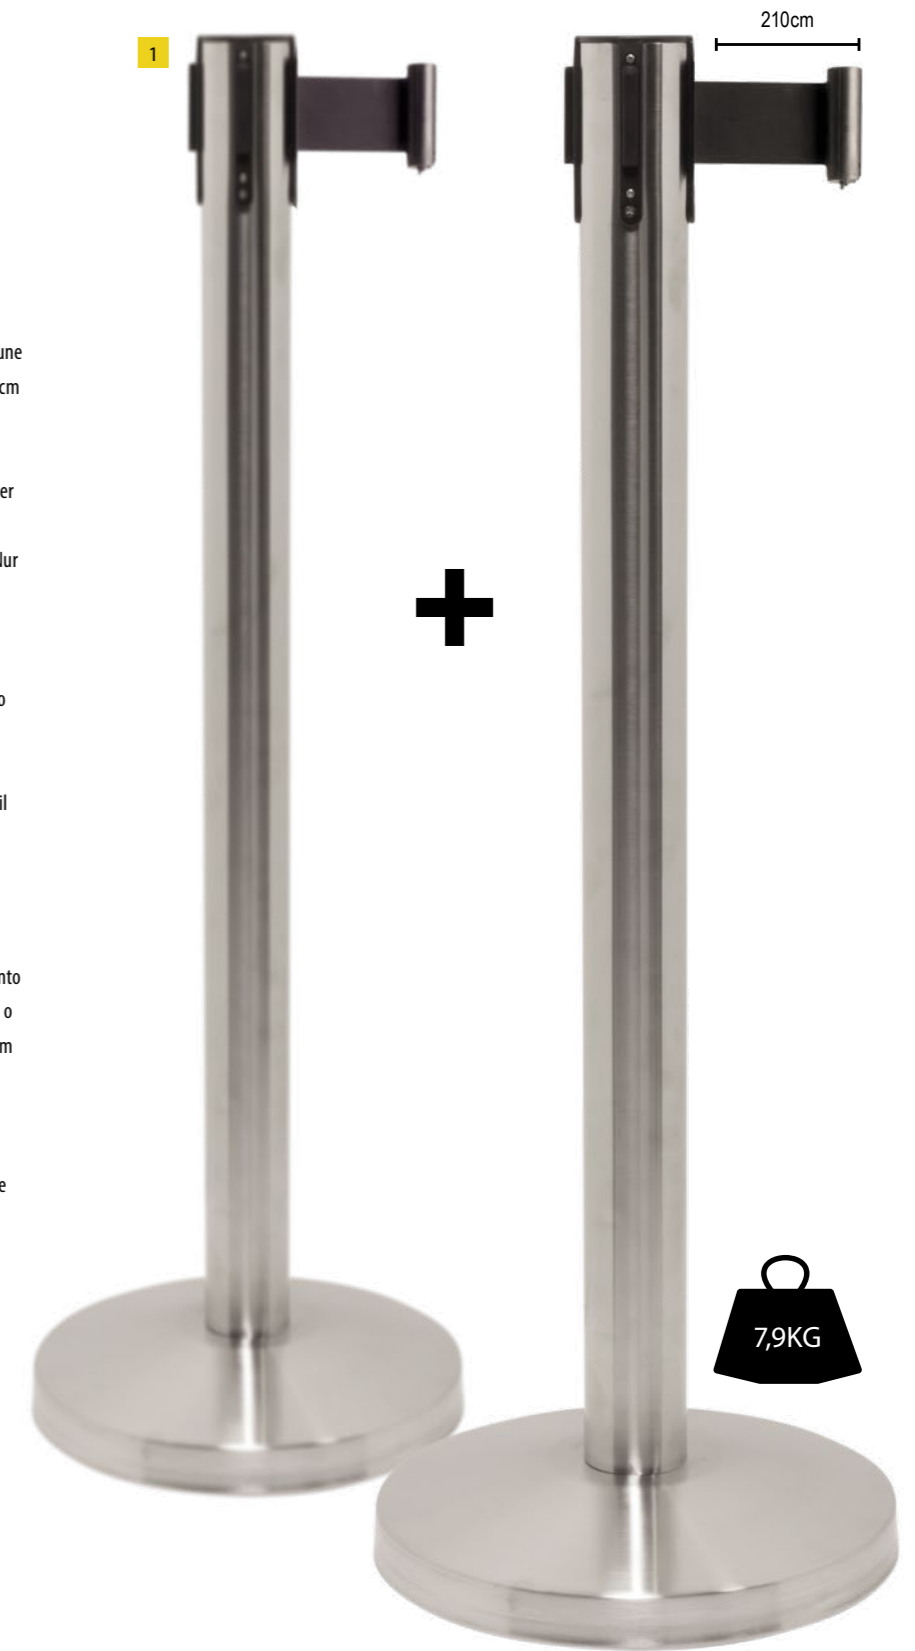

FR Pour usage intérieur, acier inoxydable poli avec finition chrome, avec 4 points de connexion et base renforcée par une protection anti-rayures. Bande rétractable en nylon de 210cm incluse. Vendu par lot de 2.

DE Witterungsbeständiges Leitsystem aus poliertem Edelstahl mit Chrombeschichtung. Verstärker Fuß mit glatter Bodenfläche. Die 210cm langen Absperrbänder aus Nylon können sternförmig in vier Richtungen gespannt werden. Nur im 2er-Set erhältlich.

IT Confezione di 2 colonnine cromate con nastro retrattile in nylon di 210 cm. Realizzate in acciaio inossidabile lucido resistenti agli agenti atmosferici. Base rinforzata antigraffio per la protezione del pavimento, palo con quattro punti di connessione.

ES Pack de 2 postes de acogida cromados con cinta retráctil de nylon de 210 cm. Hechos en acero inoxidable pulido, resistente a los agentes atmosféricos. Base reforzada anti-rayones para proteger el piso. Poste con cuatro puntos de conexión.

PT Conjunto de 2 postes em aço inox polido com acabamento cromado, com cinta retráctil em nylon de 210cm. Apto para o exterior. Base reforçada com protecção anti riscos. Poste com 4 pontos de conexão.

NL Weerbestendig, gepolijst roestvrij staal met chroom afwerking, anti-kras, vloer beschermende versterkte voet, paal heeft vier-weg verbindingpunten. Inclusief intrekbare nylon riem van 210cm. Verkocht als een set van twee.