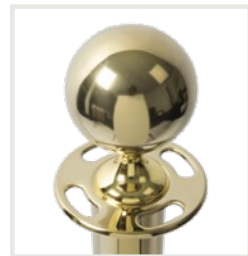

# CLASSIC GOLD

- 1** **1** **1**
- 1** RS-CL-GO-A1 | 87,5x9,5x9,5cm | 1,2kg  
**2** RS-CL-GO-A2 | 10x31x31cm | 9,6kg  
**1** + **2** RS-CL-GO-SET | 95x31x31cm | 10,3kg

- 1** **5**
- 3** RS-SIGN-A4-PG | 34,3x21,5x2,1cm | 0,8kg  
**4** RS-CLRP-GOWT | 152x4x4cm | 0,9kg  
**5** RS-CLRP-GOBR | 152x4x4cm | 0,9kg  
**6** RS-CLRP-GOBL | 152x4x4cm | 0,9kg  
**7** RS-CLRP-GOBU | 152x4x4cm | 0,9kg  
**8** RS-CLRP-GORD | 152x4x4cm | 0,9kg  
**9** RS-CLWH-GO | 5x3,8x4cm | 0,1kg

2

All-weather resistant polished stainless steel barrier in gold finish with round knob and four-way rope connection top ring. Screw top to add accessory sign frame. Anti-scratch, floor-protecting, reinforced base. Ropes with matching gold finished clips available separately.

**FR** Poteau d'accueil en acier inoxydable poli, résistant aux intempéries. Bague d'accroche avec 4 encoches pour l'attache d'une corde. Tête amovible permettant d'insérer un porte-affiche sur le dessus. Socle renforcé par une protection anti-rayures. Disponible en finition dorée avec tête ronde.

**DE** Witterungsbeständiges Absperrsystem im Gold-Look aus gebürstetem oder beschichtetem

Edelstahl mit rundem Kopf. Verstärker Fuß mit glatter Bodenfläche, so dass ein Verkratzen des Untergrundes vermieden wird. Die separat erhältlichen, farblich passenden Absperrkordeln können sternförmig in vier Richtungen gespannt werden. Ein Hinweisschild kann auf Wunsch angebracht werden.